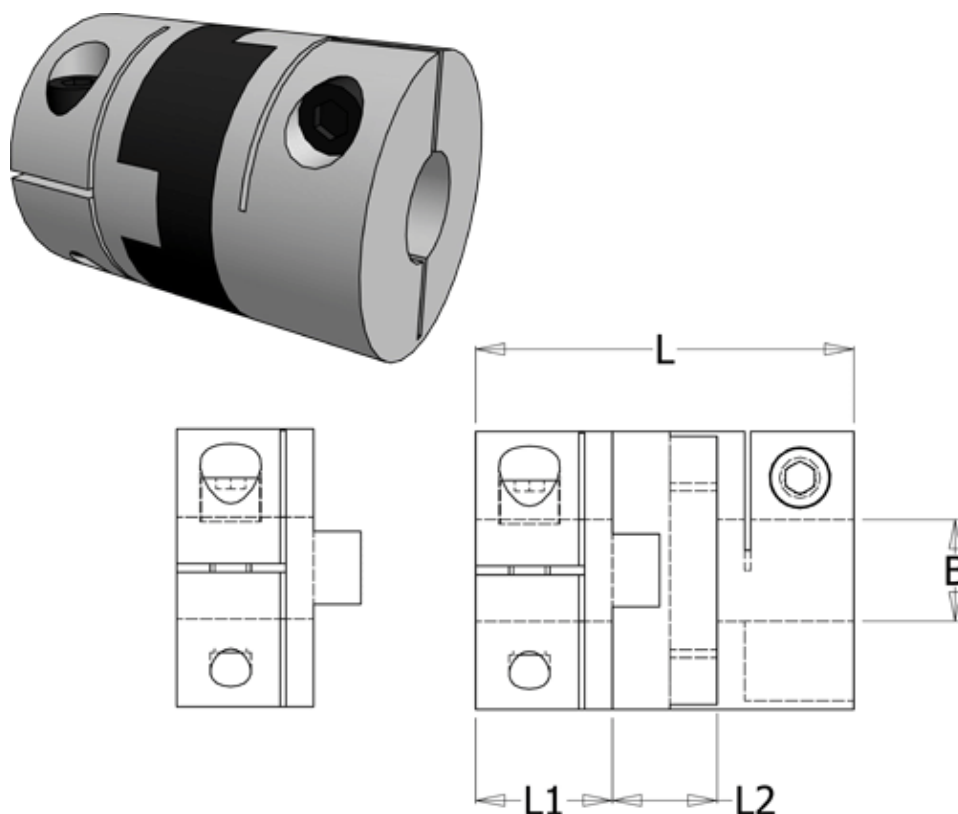

Article number: 33214524146

Description: Oldham coupling hub 452H41.46 ALU
with clamp hub and through bore, bore 19 mm

Measures

B1 = 19

D = 41.3

L = 50.8

L1 = 17.8

L2 = 15.3

Note: Overnævnte varenr. er kun for et koblingsnav. Der går 2 koblingsnav og 1 element til 1 komplet kobling

Screw = M4

Torque (Nm) = 17